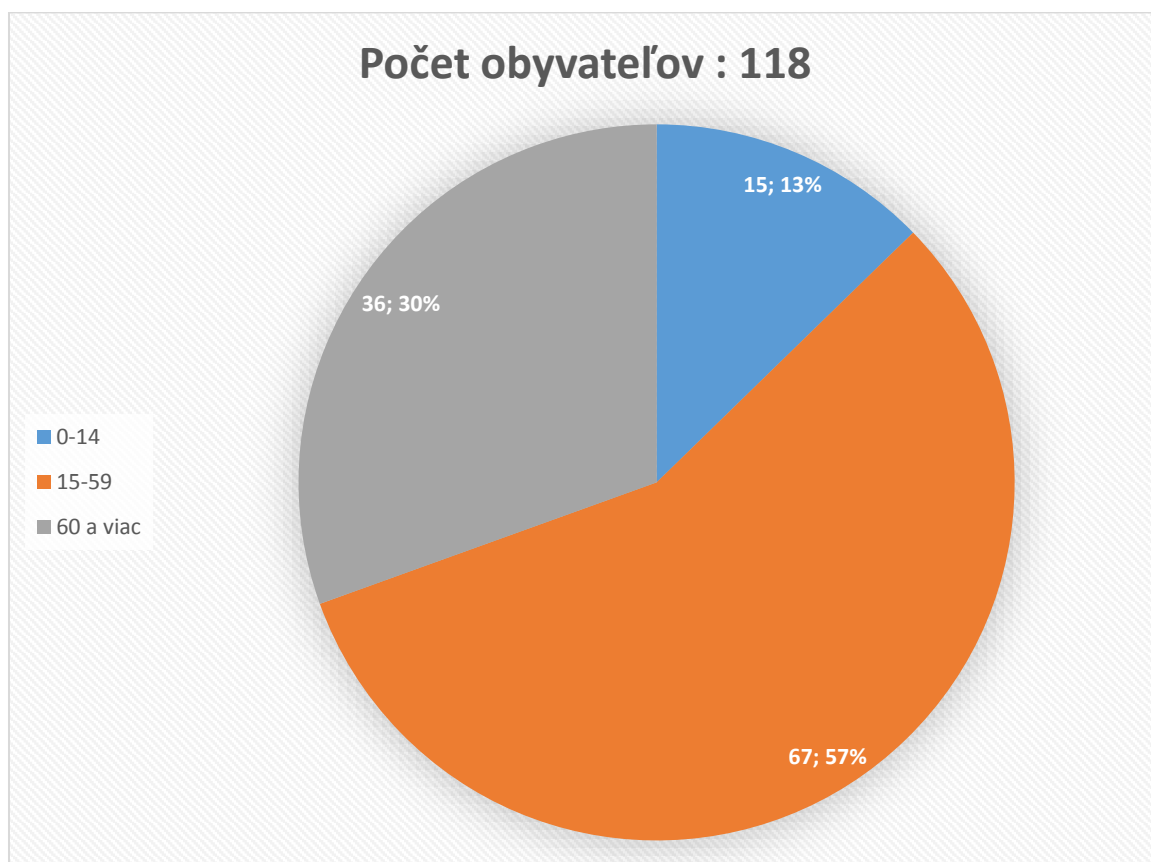

Obec Ruská Bystrá

/vybrané štatistické dáta zo SODB 2011/

- Kód obce : **523011**
- Prvá písomná zmienka o obci : **1405**
- Počet obyvateľov v obci : **118**

Základné vekové kategórie obyvateľstva na základe sčítania v roku 2011

Obyvateľstvo podľa veku a pohlavia na základe ščitania v roku 2011

kategória	muži	ženy	spolu
0 -4	4	3	7
5-9	1	2	3
10-14	3	2	5
15-19	4	4	8
20-24	4	4	8
25-29	4	5	9
30-34	2	3	5
35-39	3	4	7
40-44	2	4	6
45-49	6	1	7
50-54	6	2	8
55-59	3	6	9
60-64	6	5	11
65-69	6	3	9
70-74	2	1	3
75-79	1	5	6
80-84	2	2	4
85-89	0	2	2
90-94	1	0	1
SPOLU	60	58	118