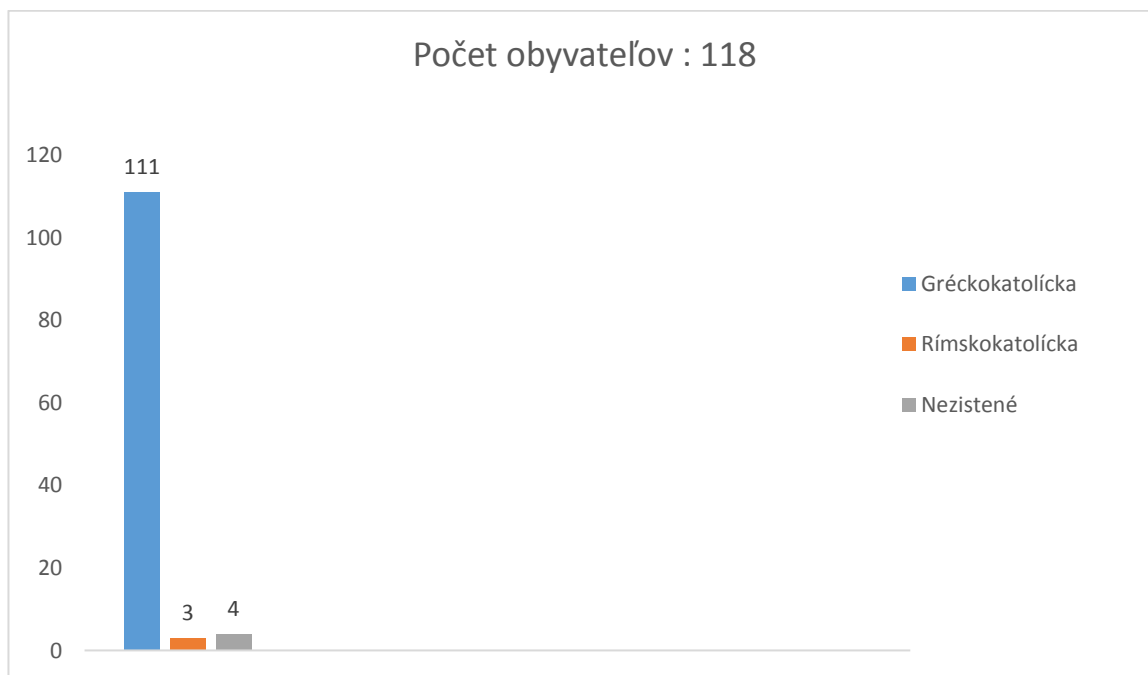

Religiózná štruktúra obyvateľstva na základe ščítania v roku 2011 / vybrané religie /